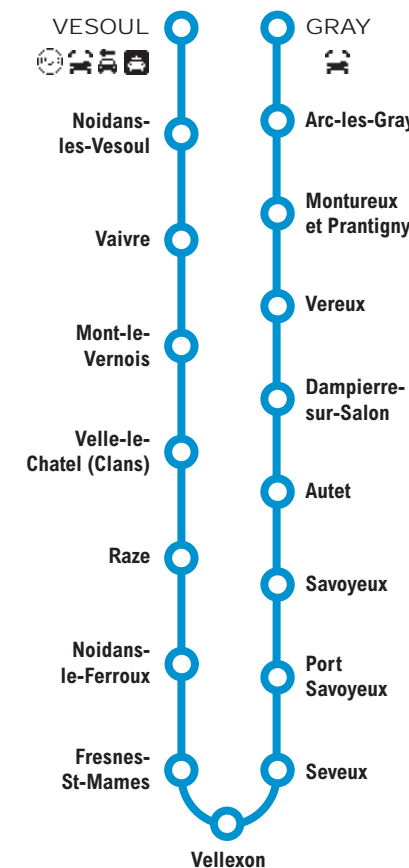

En complément du TER

Services de bus urbains
• Vesoul : Vbus

Services de cars interurbains :
• Vesoul : Livéo – Lignes Saônoises
• Gray : Livéo – Transco

Location de voitures

Taxi