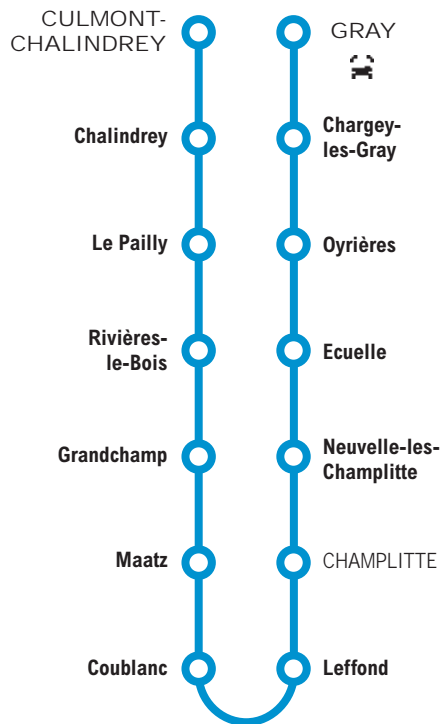

guichet	distributeur	accessibilité	Numéro de circulation	Jours de circulation *Sauf jours fériés					Renvois
				33622	33628	33634	33632	33636	
				Lun à Ven*	Lun à Sam*	Lun à Ven*	Lun à Jeu*	Ven*	
				3	4	3		3	
			GRAY (Gare Routière)	07.30	12.05	17.05	18.05	18.05	
			Gray (Tilleuls)	12.15	17.15	18.15	18.15		
■			GRAY (SNCF)	07.40	12.20	17.20	18.20	18.20	
			Arc-les-Gray (La Croisée)		12.24	17.24	18.24	18.24	
			Arc-les-Gray (Les Bourgeois)		12.25	17.25	18.25	18.25	
			Chargey-les-Gray		12.28	17.28	18.28	18.28	
			Oyrières		12.32	17.32	18.32	18.32	
			Ecuelle		12.35	17.35	18.35	18.35	
			Neuve-le-Champlitte		12.38	17.38	18.38	18.38	
			Champlitte (Les Pt.Prés)		12.42	17.41	18.41	18.41	
			CHAMPLITTE (Château)	08.03	12.43	17.42	18.42	18.42	
			Leffond					18.48	
			Coublanc					18.52	
			Maatz					18.56	
			Grandchamp					19.00	
			Rivières-le-Bois					19.04	
			La Pailly					19.11	
			Chalindrey (Marceau)					19.14	
			Chalindrey (Verdun)					19.15	
			Chalindrey (République)					19.16	
■	■	■	CULMONT-CHALINDREY (SNCF)					19.17	

En complément du TER

Services de cars interurbains : Gray : Livéo - Transco

guichet	distributeur	accessibilité	Numéro de circulation	Jours de circulation *Sauf jours fériés				Renvois
				33561	33563	33565	33567	
				Lun à Ven*	Lun à Ven*	Sam*	Lun à Ven*	
				3	1 3		2	
			Vesoul (Lycée Haberges)		12.10		18.10	
			Vesoul (Lycée Belin)		12.15		18.15	
■	■	■	VESOUL (SNCF)	06.20	12.30	12.30	18.30	
			Vesoul (rue Parmentier)	06.23	12.33	12.33	18.33	
			Noidans-les-Vesoul	06.26	12.36	12.36	18.36	
			Vaivre	06.28	12.38	12.38	18.38	
			Mont-le-Vernois	06.33	12.43	12.43	18.43	
			Velle-le-Chatel (Clans)	06.35	12.45	12.45	18.45	
			Velle-le-Chatel (Baignes)	06.37	12.47	12.47	18.47	
			Raze	06.39	12.49	12.49	18.49	
			Noidans-le-Ferroux (Verjoulot)	06.44	12.54	12.54	18.54	
			Noidans-le-Ferroux (Village)	06.45	12.55	12.55	18.55	
			Fresnes-St-Mames (Village)	06.52	13.02	13.02	19.02	
			Fresnes-St-Mames (Soing)	06.53	13.03	13.03	19.03	
			Vellexon (Queutrey)	06.56	13.06	13.06	19.06	
			Vellexon (Village)	06.58	13.08	13.08	19.08	
			Seveux (Belle Ante)	07.02	13.12	13.12	19.12	
			Seveux (Village)	07.03	13.13	13.13	19.13	
			Port Savoyeux	07.05	13.15	13.15	19.15	
			Savoyeux (Village)	07.08	13.18	13.18	19.18	
			Autet (Colly)	07.12	13.22	13.22	19.22	
			Autet (Village)	07.13	13.23	13.23	19.23	
			Dampierre-sur-Salon	07.17	13.27	13.27	19.27	
			Verex	07.22	13.32	13.32	19.32	
			Montureux et Prantigny	07.24	13.34	13.34	19.34	
			Arc-les-Gray (Les Alouettes)	07.30	13.40	13.40	19.40	
			Arc-les-Gray (La Croisée)	07.31	13.41	13.41	19.41	
■			GRAY (SNCF)	07.33	13.43	13.43	19.43	
			Gray (Hôpital)		(x)	(x)	(x)	
			Gray (Tilleuls)	07.36	13.46	13.46	19.46	
			Gray (ZAC Gray Sud)		(x)	(x)	(x)	
			Gray (Centre radiologique)		(x)	(x)	(x)	
			GRAY (Gare Routière)	07.46	13.56	13.56	19.56	

Horaires en rouge : Circule seulement en période scolaire Zone A.

Accessibilité : Gares disposant du service SNCF gratuit destiné aux personnes en situation de handicap. Renseignements et réservations : 0890 640 650 touche 1 (0,11 cts la minute).

(x) : arrêts facultatifs à la demande uniquement.